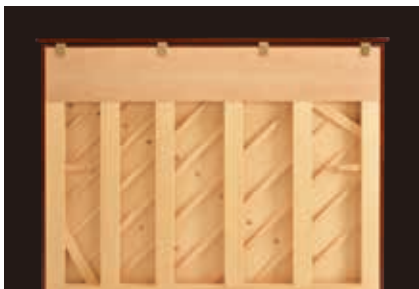

ピアノの特徴

高級ピアノと同じ『6本支柱』

219本の弦をもつ、A123WNCは小型でありながら大型ピアノと同じ6本の支柱を使用し、高音部を強化した設計です。安定感のある音色が響きます。

安心のセーフティランディング機構

鍵盤蓋がゆっくり閉まるセーフティランディング機構を採用しています。小さなお子様から大人まで安心してお使いいただけます。

細部まで美しいデザイン

曲線が美しいチップペダル脚、手間をかけて仕上げる甲丸型の妻土台など、足元まで優雅な表現にこだわったデザインです。