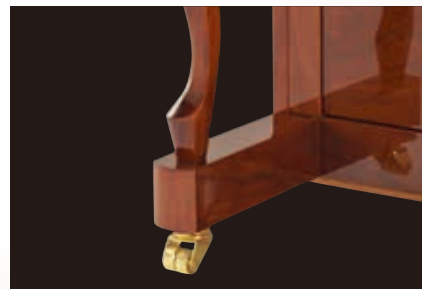

ピアノの特徴

高級ピアノと同じ『6本支柱』

219本の弦をもつ、A123WNCは小型でありながら大型ピアノと同じ6本の支柱を使用し、高音部を強化した設計です。安定感のある音色が響きます。

安心のセーフティランディング機構

鍵盤蓋がゆっくり閉まるセーフティランディング機構を採用しています。小さなお子様から大人まで安心してお使いいただけます。

細部まで美しいデザイン

曲線が美しいチップペダル脚、手間をかけて仕上げる甲丸型の妻土台など、足元まで優雅な表現にこだわったデザインです。

永く美しい『真鍮製ペダル』

腐食に強い真鍮製のペダル。丸い形状は、踏みやすさを考えて設計しました。ソフト、マフラー、ダンパー機能の3本ペダルです。

広々とした譜面台

3枚の蝶版に支えられている譜面台の大きさは900mm。大きな楽譜も無理なく乗せることができます。

“東洋ピアノだけの技術と音色を、
多くの人に届けたい—”

その想いをかたちにしました。

スズキミュージックワイヤー

豊かな響きを生み出すワイヤーには、世界に誇る日本メーカー鈴木金属工業(現:日鉄SGワイヤー)の製品を使用しています。

屋根

木口を曲面カットした屋根は、丹精込めて作られた証。屋根を開放して、音を引き出す屋根ストッパーを備えています。

外装塗装

ポリエステル樹脂鏡面艶出しハードコート仕様です。塗膜が十分に厚いため、傷に強く、擦り傷などは研磨すれば簡単に落とすことができます。

A123WNC 専用ハンマー

中音部まで入ったアンダーフェルトが特徴の専用ハンマー。毛足の長い羊毛を使用した高精度な日本製フェルトが、多彩な音づくりを実現します。