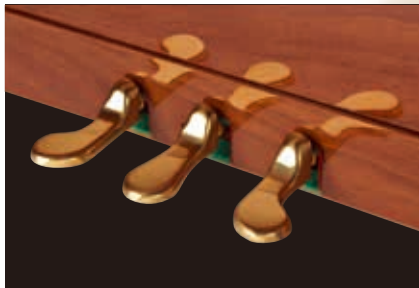

ピアノの特徴

高級ピアノと同じ『6本支柱』

219本の弦をもつ、A123WNCは小型でありながら大型ピアノと同じ6本の支柱を使用し、高音部を強化した設計です。安定感のある音色が響きます。

安心のセーフティランディング機構

鍵盤蓋がゆっくり閉まるセーフティランディング機構を採用しています。小さなお子様から大人まで安心してお使いいただけます。

細部まで美しいデザイン

曲線が美しいチップペダル脚、手間をかけて仕上げる甲丸型の妻土台など、足元まで優雅な表現にこだわったデザインです。

永く美しい『真鍮製ペダル』

腐食に強い真鍮製のペダル。丸い形状は、踏みやすさを考えて設計しました。ソフト、マフラー、ダンパー機能の3本ペダルです。

広々とした譜面台

3枚の蝶版に支えられている譜面台の大きさは900mm。大きな楽譜も無理なく乗せることができます。

“東洋ピアノだけの技術と音色を、
多くの人に届けたい—”

その想いをかたちにしました。

スズキミュージックワイヤー

豊かな響きを生み出すワイヤーには、世界に誇る日本メーカー鈴木金属工業(現:日鉄SGワイヤー)の製品を使用しています。

屋根

木口を曲面カットした屋根は、丹精込めて作られた証。屋根を開放して、音を引き出す屋根ストッパーを備えています。

外装塗装

ポリエステル樹脂鏡面艶出しハードコート仕様です。塗膜が十分に厚いため、傷に強く、擦り傷などは研磨すれば簡単に落とすことができます。

A123WNC 専用ハンマー

中音部まで入ったアンダーフェルトが特徴の専用ハンマー。毛足の長い羊毛を使用した高精度な日本製フェルトが、多彩な音づくりを実現します。