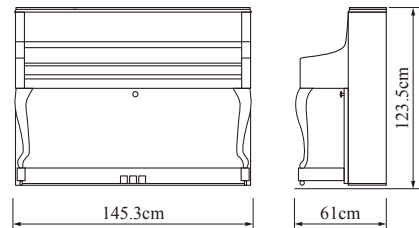

- 天然ウォールナット化粧板 鏡面艶出し仕上げ
- 88鍵(7オクターブ1/4)
- 3本ペダル(弱音装置付)
- 高さ 123.5cm / 間口 145.3cm / 奥行 61cm
- 重量 222kg
- 日本製A123WNC専用フェルト使用ハンマー
- スズキミュージックワイヤー
- 真鍮キャスター

※商品向上のため、仕様・部品等については予告なく変更する場合があります。

Made in Japan